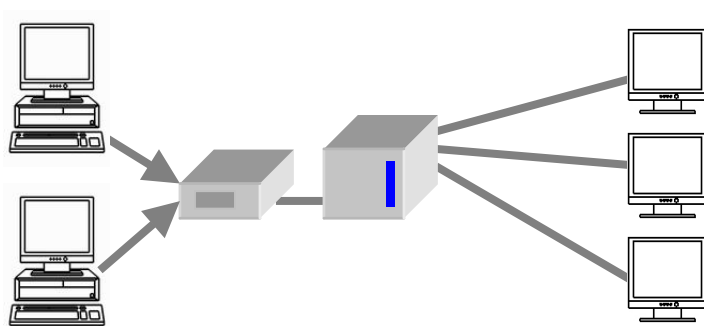

RGB画像分配セット

RGB画像分配器、切替器、ケーブルがセットになりました。

※ディスプレイ、コンバータ別売

簡単操作

表示する画像のボタンを押すだけの簡単操作

- ・パソコン教室の教材提示システム用として
- ・展示会でのプレゼン表示用として
- ・情報掲示板用として

簡単設置

システム構成	TU-RGB-EX10	TU-RGB-EX15	TU-RGB-EX20
RGB分配器10分配用(最大12分配)	1	-	-
RGB分配器15分配用(最大15分配)	-	1	-
RGB分配器20分配用(最大21分配)	-	-	1
RGBディスプレイ延長ケーブル 10m	5	5	10
RGBディスプレイ延長ケーブル 15m	5	10	10
セレクタコンソール(入力画像切替器+ケーブル 5m)	1	1	1
接続ケーブル(PC接続ケーブル)	2	2	2

低価格 定価(税別)

■10分配セット	TU-RGB-EX10	¥298,000
■15分配セット	TU-RGB-EX15	¥388,000
■20分配セット	TU-RGB-EX20	¥438,000

分配数の増設、ケーブルの長さ、切替スイッチの特殊仕様はオプション対応で別途御見積致します。

※製品仕様・デザイン等は、予告なく変更することがあります。※その他の製品名等は、各社の商標または登録商標です。

TOEI