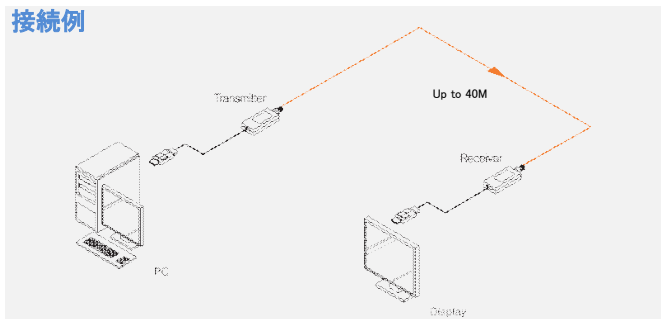

仕様

	Transmitter (送信部)	Receiver (受信部)
コネクタ	DisplayPort 20pin (male)	
Cable	Copper + Optical Hybrid	
ビデオ帯域	21.6Gbps	
対応解像度/伝送距離	4K UHD (3840x2160@60Hz) /40M(130ft)	
消費電力	0.3W(Typ)	1.39W(Typ)
寸法(光学モジュール)	75W x 25D x 20H(mm)	55W x 25D x 20H(mm)
使用環境	Operating Temperature Range: 0°C~50°C Storage Temperature Range: -20°C~70°C	

光ファイバーケーブル

- 光学ソース: 850nm VCSEL
- O/E Converter: PIN Photo Diode
- 光ファイバー + メタル ハイブリッドケーブル

梱包物

- DPM2 ケーブル (含 DisplayPort メタルケーブル25cm)
- 取扱説明書

接続例

型番情報

DPM2-Axxx

- モデル名
- ケーブル長
010 = 10meter
020 = 20meter
030 = 30meter
040 = 40meter