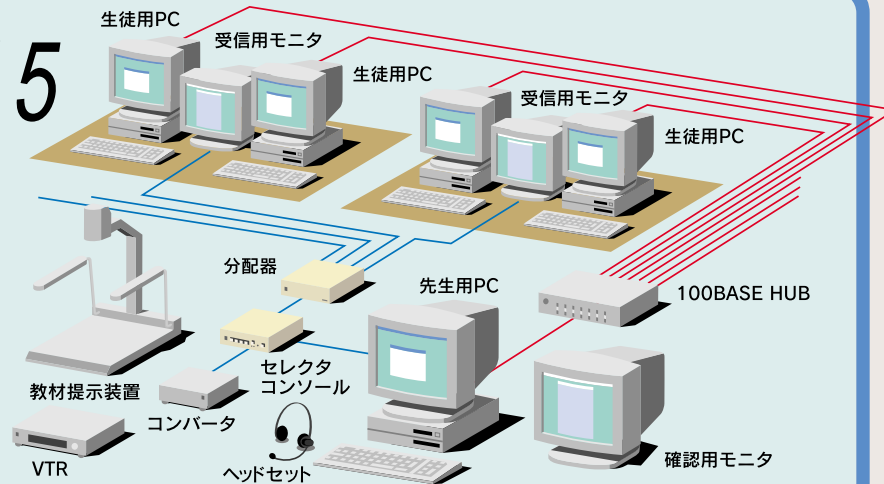

SCHOOL CAP2LEとCAI-EX Pシリーズの併用で さらに快適なスクールAVネットワークシステム

SCHOOL CAP2 LE & ハードウェアシステムとの連携ですから
画像音声転送がリアルタイムでストレスを感じさせません。

画像一斉分配表示システム CAI-EX Model.P15 と組み合わせて

生徒は先生から配信される受信用モニター画面と自分の画面を比較しながら学習することができます。
先生は生徒の受信用モニターに画像を配信表示しながら生徒の学習状況をモニタリングすることができます。

他にCAI-EX Model.P25EX, Model.P25SXとの組み合わせもできます。

画像一斉切替表示システム CAI-EX Model.P35 と組み合わせて

生徒は先生から送られてくる画像と自分の画像を自由に切り替えて見ることができます。
ビデオや先生の音声をステレオヘッドホンで生徒全員に聞かせることができます。

1,280 x 1,024ドットの高分解度画像に対応、ワークステーションの動画面もリアルタイムで転送鮮明表示できます。
すべてのパソコン機種・OS・ソフトウェアに対応できるマルチプラットフォームです。
画像信号はアナログRGBセパレートHV同期信号のほかシンクオングリーン仕様にも対応します。
教室の様々なレイアウトに対応できます。
教材提示装置やVTR・DVDの画像を生徒画面に配信できます。(コンバータ必要)
接続コネクタの形状が合わない場合は各種変換ケーブルをご用意します。

LAN環境があれば インストールするだけ **SCHOOL CAP 2 LE** で リアルタイムインストラクション

全国の大学をはじめ中学高校で多くの採用実績を誇っているSCHOOL CAP。その多くの機能の中から、もっともよく使われる分割一覧表示機能を中心に構成した、低価格で使い勝手のよい双方向画像音声転送システムがSCHOOL CAP 2 LEです。先生のパソコン画面に複数の生徒画面を一覧表示させることができ、さらに詳しく見たい生徒画面はクリックすることでフル画面表示にできます。ですからすべての生徒の学習状況をきめ細かく観察しながら個別指導を行うことができます。

分割一覧表示

先生PCの画面を自由に分割して、同時に複数の生徒PC画面を一覧表示できます。

フル画面表示

分割一覧表示画面の中から拡大したい画面をクリックすることで個別生徒画面を全画面表示できます。

操作メニュー
SCHOOL CAP2LEのアイコンからポップアップしたメニューを選択するだけの簡単操作。

画像音声一斉配信

簡単な操作で生徒全員のパソコンに画像や音声を一斉に配信することができます。

先生・生徒の会話