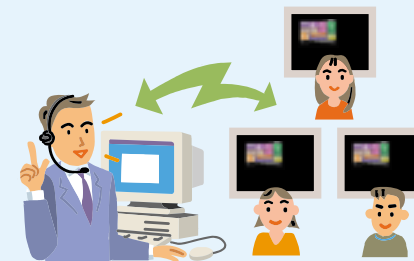

LAN環境があれば インストールするだけ **SCHOOL CAP 2 LE** で リアルタイムインストラクション

全国の大学をはじめ中学高校で多くの採用実績を誇っているSCHOOL CAP。その多くの機能の中から、もっともよく使われる分割一覧表示機能を中心に構成した、低価格で使い勝手のよい双方向画像音声転送システムがSCHOOL CAP 2 LEです。先生のパソコン画面に複数の生徒画面を一覧表示させることができ、さらに詳しく見たい生徒画面はクリックすることでフル画面表示にできます。ですからすべての生徒の学習状況をきめ細かく観察しながら個別指導を行うことができます。

分割一覧表示

先生PCの画面を自由に分割して、同時に複数の生徒PC画面を一覧表示できます。

フル画面表示

分割一覧表示画面の中から拡大したい画面をクリックすることで個別生徒画面を全画面表示できます。

操作メニュー
SCHOOL CAP2LEのアイコンからポップアップしたメニューを選択するだけの簡単操作。

画像音声一斉配信

簡単な操作で生徒全員のパソコンに画像や音声を一斉に配信することができます。

先生・生徒の会話

個別生徒の画像を見ながらヘッドセットを通じて生徒と会話することができます。

マーキング

先生や生徒の画面の中の注目させたい箇所にマーキングをすることができます。

ブラックアウト/キーボードロック

生徒にパソコン操作を中断させたい時は生徒全員のパソコンをブラックアウトしたり、キーボードやマウスをロックできます。

一斉起動 / 一斉終了

生徒全員のパソコンを一斉に起動したり、一斉に電源を切ることができます。