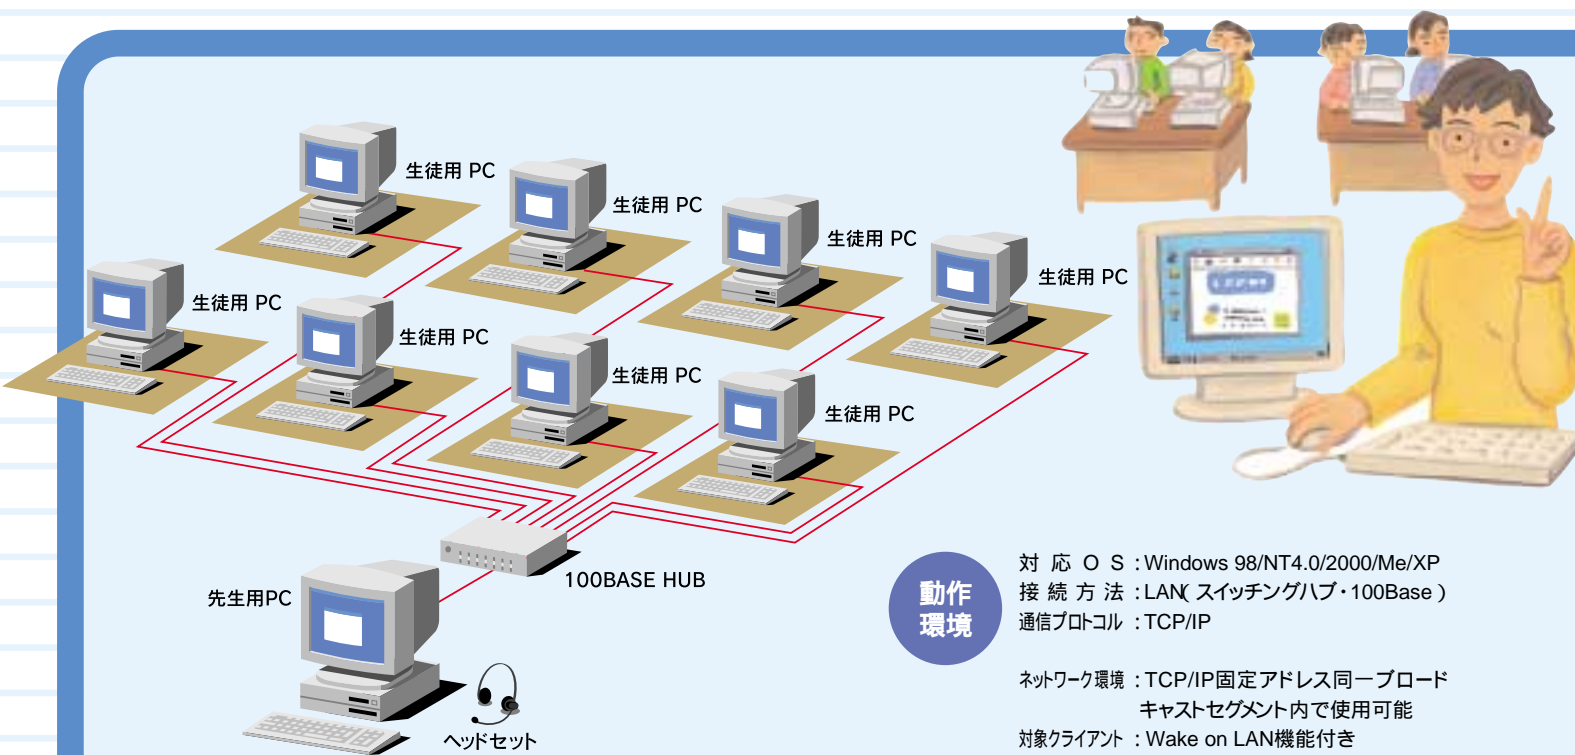

LAN環境があれば インストールするだけ **SCHOOL CAP 2 LE** で リアルタイムインストラクション

全国の大学をはじめ中学高校で多くの採用実績を誇っているSCHOOL CAP。その多くの機能の中から、もっともよく使われる分割一覧表示機能を中心に構成した、低価格で使い勝手のよい双方向画像音声転送システムがSCHOOL CAP 2 LEです。先生のパソコン画面に複数の生徒画面を一覧表示させることができ、さらに詳しく見たい生徒画面はクリックすることでフル画面表示にできます。ですからすべての生徒の学習状況をきめ細かく観察しながら個別指導を行うことができます。

分割一覧表示

先生PCの画面を自由に分割して、同時に複数の生徒PC画面を一覧表示できます。

フル画面表示

分割一覧表示画面の中から拡大したい画面をクリックすることで個別生徒画面を全画面表示できます。

操作メニュー
SCHOOL CAP2LEのアイコンからポップアップしたメニューを選択するだけの簡単操作。

画像音声一斉配信

簡単な操作で生徒全員のパソコンに画像や音声を一斉に配信することができます。

先生・生徒の会話

個別生徒の画像を見ながらヘッドセットを通じて生徒と会話することができます。

マーキング

先生や生徒の画面の中の注目させたい箇所にマーキングをすることができます。

ブラックアウト/キーボードロック

生徒にパソコン操作を中断させたい時は生徒全員のパソコンをブラックアウトしたり、キーボードやマウスをロックできます。

一斉起動 / 一斉終了

生徒全員のパソコンを一斉に起動したり、一斉に電源を切ることができます。