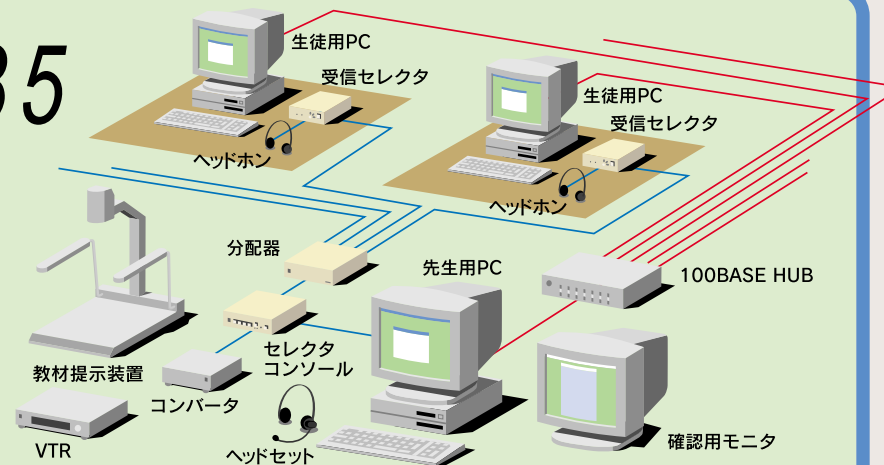

SCHOOL CAP2LEとCAI-EX Pシリーズの併用で さらに快適なスクールAVネットワークシステム

SCHOOL CAP2 LE & ハードウェアシステムとの連携ですから
画像音声転送がリアルタイムでストレスを感じさせません。

画像一斉分配表示システム CAI-EX Model.P15 と組み合わせて

生徒は先生から配信される受信用モニター画面と自分の画面を比較しながら学習することができます。
先生は生徒の受信用モニターに画像を配信表示しながら生徒の学習状況をモニタリングすることができます。

他にCAI-EX Model.P25EX, Model.P25SXとの組み合わせもできます。

画像一斉切替表示システム CAI-EX Model.P35 と組み合わせて

生徒は先生から送られてくる画像と自分の画像を自由に切り替えて見ることができます。
ビデオや先生の音声をステレオヘッドホンで生徒全員に聞かせることができます。

1,280 x 1,024ドットの高分解度画像に対応、ワークステーションの動画面もリアルタイムで転送鮮明表示できます。
すべてのパソコン機種・OS・ソフトウェアに対応できるマルチプラットフォームです。
画像信号はアナログRGBセパレートHV同期信号のほかシンクオングリーン仕様にも対応します。
教室の様々なレイアウトに対応できます。
教材提示装置やVTR・DVDの画像を生徒画面に配信できます。(コンバータ必要)
接続コネクタの形状が合わない場合は各種変換ケーブルをご用意します。

LAN環境があれば インストールするだけ **SCHOOL CAP 2 LE** で リアルタイムインストラクション

全国の大学をはじめ中学高校で多くの採用実績を誇っているSCHOOL CAP。その多くの機能の中から、もっともよく使われる分割一覧表示機能を中心に構成した、低価格で使い勝手のよい双方向画像音声転送システムがSCHOOL CAP 2 LEです。先生のパソコン画面に複数の生徒画面を一覧表示させることができ、さらに詳しく見たい生徒画面はクリックすることでフル画面表示にできます。ですからすべての生徒の学習状況をきめ細かく観察しながら個別指導を行うことができます。

分割一覧表示

先生PCの画面を自由に分割して、同時に複数の生徒PC画面を一覧表示できます。

フル画面表示

分割一覧表示画面の中から拡大したい画面をクリックすることで個別生徒画面を全画面表示できます。

操作メニュー
SCHOOL CAP2LEのアイコンからポップアップしたメニューを選択するだけの簡単操作。

画像音声一斉配信

簡単な操作で生徒全員のパソコンに画像や音声を一斉に配信することができます。

先生・生徒の会話