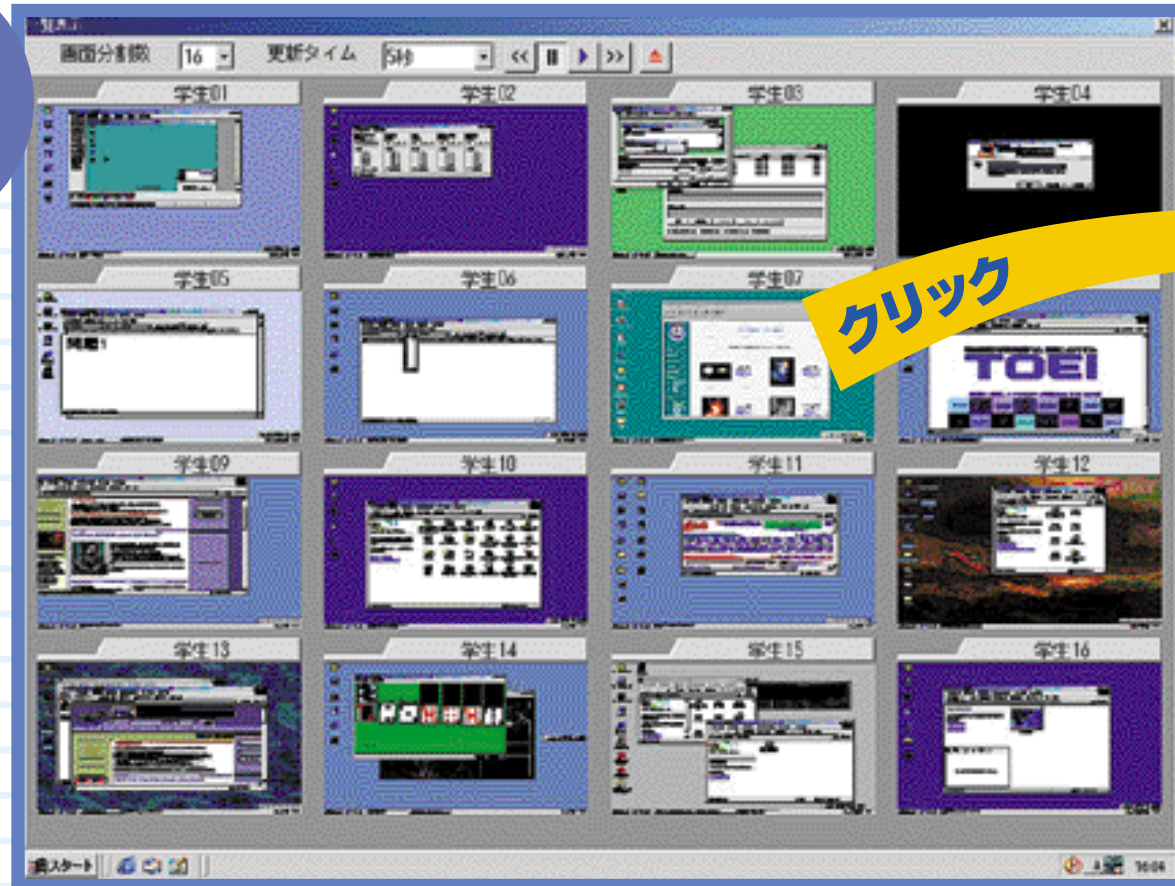

他にCAI-EX Model.P25EX, Model.P25SXとの組み合わせもできます。

画像一斉切替表示システム CAI-EX Model.P35 と組み合わせて

生徒は先生から送られてくる画像と自分の画像を自由に切り替えて見ることができます。
ビデオや先生の音声をステレオヘッドホンで生徒全員に聞かせることができます。

1,280 x 1,024ドットの高分解度画像に対応、ワークステーションの動画面もリアルタイムで転送鮮明表示できます。
すべてのパソコン機種・OS・ソフトウェアに対応できるマルチプラットフォームです。
画像信号はアナログRGBセパレートHV同期信号のほかシンクオングリーン仕様にも対応します。
教室の様々なレイアウトに対応できます。
教材提示装置やVTR・DVDの画像を生徒画面に配信できます。(コンバータ必要)
接続コネクタの形状が合わない場合は各種変換ケーブルをご用意します。

LAN環境があれば インストールするだけ **SCHOOL CAP 2 LE** で リアルタイムインストラクション

全国の大学をはじめ中学高校で多くの採用実績を誇っているSCHOOL CAP。その多くの機能の中から、もっともよく使われる分割一覧表示機能を中心に構成した、低価格で使い勝手のよい双方向画像音声転送システムがSCHOOL CAP 2 LEです。先生のパソコン画面に複数の生徒画面を一覧表示させることができ、さらに詳しく見たい生徒画面はクリックすることでフル画面表示にできます。ですからすべての生徒の学習状況をきめ細かく観察しながら個別指導を行うことができます。

分割一覧表示

先生PCの画面を自由に分割して、同時に複数の生徒PC画面を一覧表示できます。

フル画面表示

分割一覧表示画面の中から拡大したい画面をクリックすることで個別生徒画面を全画面表示できます。

操作メニュー
SCHOOL CAP2LEのアイコンからポップアップしたメニューを選択するだけの簡単操作。

画像音声一斉配信

簡単な操作で生徒全員のパソコンに画像や音声を一斉に配信することができます。

先生・生徒の会話