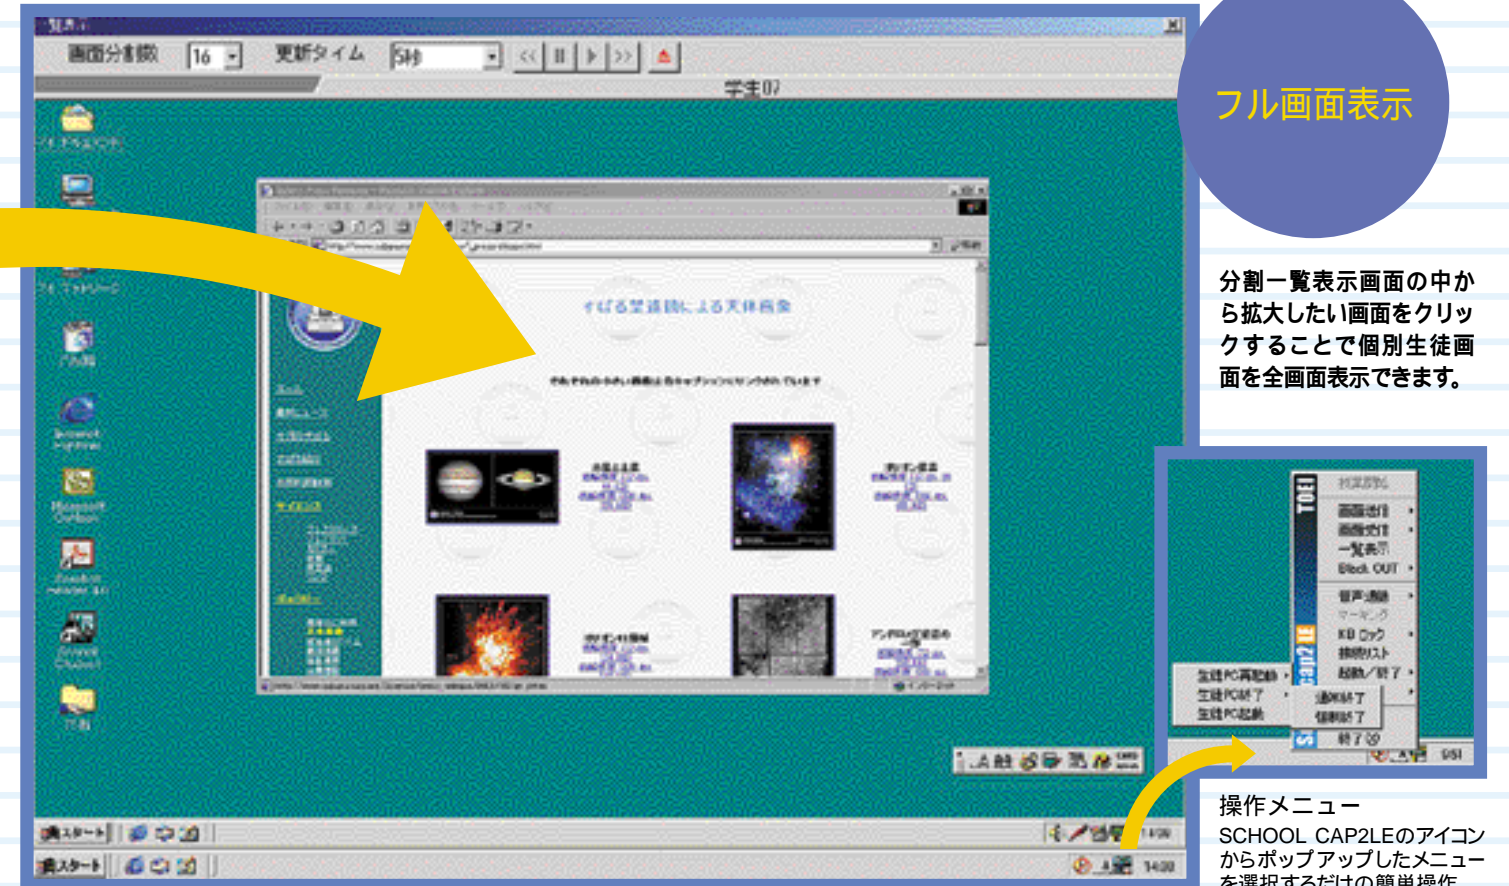

LAN環境があれば インストールするだけ **SCHOOL CAP 2 LE** で リアルタイムインストラクション

全国の大学をはじめ中学高校で多くの採用実績を誇っているSCHOOL CAP。その多くの機能の中から、もっともよく使われる分割一覧表示機能を中心に構成した、低価格で使い勝手のよい双方向画像音声転送システムがSCHOOL CAP 2 LEです。先生のパソコン画面に複数の生徒画面を一覧表示させることができ、さらに詳しく見たい生徒画面はクリックすることでフル画面表示にできます。ですからすべての生徒の学習状況をきめ細かく観察しながら個別指導を行うことができます。

分割一覧表示

先生PCの画面を自由に分割して、同時に複数の生徒PC画面を一覧表示できます。

フル画面表示

分割一覧表示画面の中から拡大したい画面をクリックすることで個別生徒画面を全画面表示できます。

操作メニュー
SCHOOL CAP2LEのアイコンからポップアップしたメニューを選択するだけの簡単操作。

画像音声一斉配信

簡単な操作で生徒全員のパソコンに画像や音声を一斉に配信することができます。

先生・生徒の会話