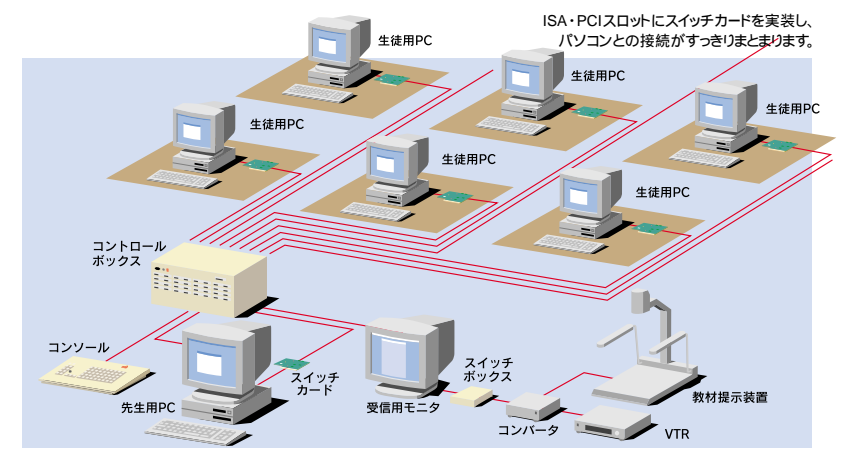

CAI-EX Model.115

表示した色別がそれぞれのModelで利用できる機能を示します。

画像機能

[双方向画面表示]
先生は画像を簡単な操作(タッチパネルにも対応)で生徒全員、グループ別、個別生徒と自由に選んで転送表示でき、また個別生徒から画像を先生画面にも表示できます。

[例示機能]
課題や回答の画像を先生と生徒や生徒間で見せて、ヒントや考え方の指導が行えます。

[黒板機能]
画面の背景を黒くし、描いた図形や文字を鮮明に表示できます。

[ポインタ・マーキング機能]
パソコン画面にポインタを出したり、フリーハンドで文字や線が描けます。

[モニタリング機能]
生徒の画像のモニタリングで、生徒各自の学習速度や理解度をリアルタイムで把握できます。

[巡回表示機能]
先生画面に生徒画面を、自由に速度を設定して順に表示できます。

[対話機能]
生徒からの質問などに対して一対一で画像の送受信ができますから、他の生徒に気づかれることなく個別指導ができます。

[ツインモニター機能]
生徒は送られてくる先生画像を受信専用モニターに映して自分の画像と比較できます。

音声通話機能

[音声転送機能]
ビデオ画像や音声など、各種視聴覚マルチメディアアソールの有効利用ができます。

[会話機能]
先生と生徒の間で会話ができ、コミュニケーションが高まります。

[送話機能]
先生や生徒からグループまたは生徒全員に送話ができます。

[生徒間会話機能]
ある生徒から他の生徒の間で会話ができます。

[呼出機能]
先生から生徒、生徒から先生を音声やボタンで呼び出して気軽に質疑応答ができます。

[ステレオ機能]
ビデオその他の画像と共に配信する外部音声をステレオで聞くことができます。(CAI-EX Model.755のみ)

介入機能

[キーボード・マウスのリモート機能]
先生のキーボード/マウスで生徒のパソコンに入力でき、先生は生徒と同じ画像を見ながらの個別指導が可能です。

[キーボード・マウスのロック機能]
個人・グループや生徒全員のキーボード/マウスをロックして講義に集中させることができます。

[逆リモート機能]
生徒のキーボード/マウスで先生のパソコンに入力でき、生徒全員に見せることができます。

[生徒間介入機能]
生徒のキーボード/マウスで他の生徒のパソコンに入力できます。

その他機能

[出席表示機能]
先生は生徒の出席状況をひと目で確認できます。

[グループ登録機能]
授業内容に合わせて生徒をグループとして登録できます。

[AV機器接続機能]
教材提示装置やVTR・DVDなどのビデオの画像や音声を配信できます。(コンバータ必要)