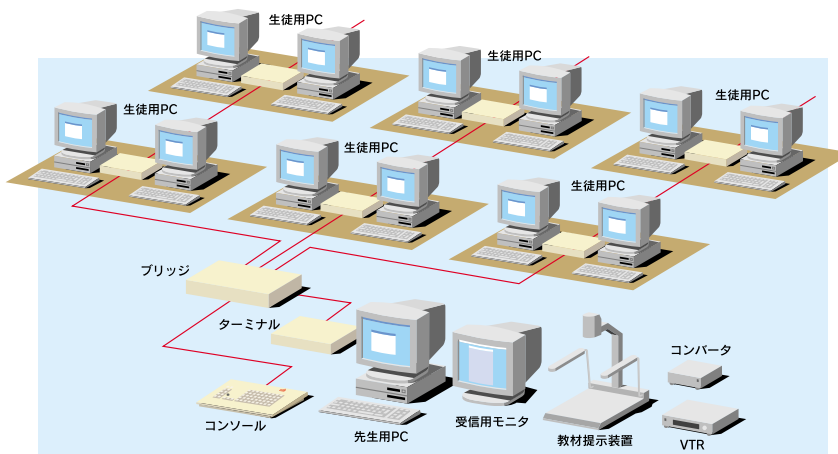

CAI-EX Model.175