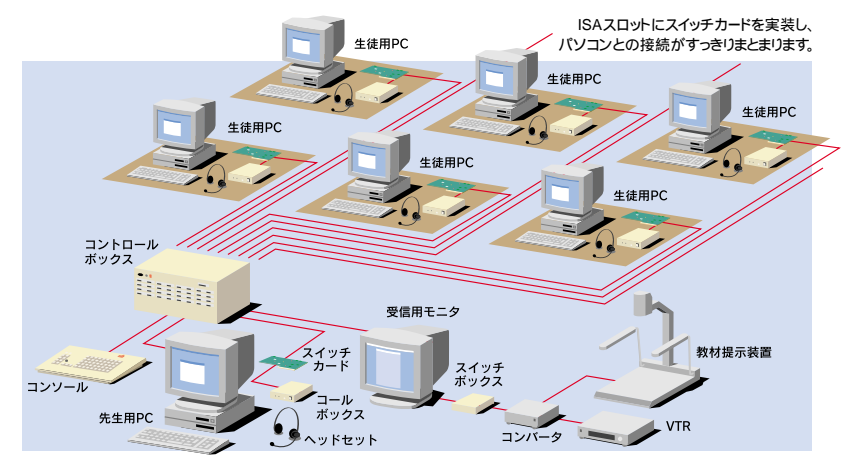

CAI-EX Model.515