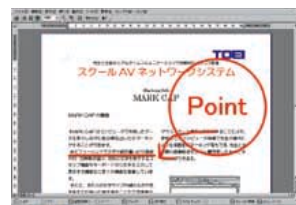

画像機能

[双方向画面表示]
先生は画像を簡単な操作(タッチパネルにも対応)で生徒全員、グループ別、個別生徒と自由に選んで転送表示でき、また個別生徒から画像を先生画面にも表示できます。

[例示機能]
課題や回答の画像を先生と生徒や生徒間で見せて、ヒントや考え方の指導が行えます。

[黒板機能]
画面の背景を黒くし、描いた図形や文字を鮮明に表示できます。

[ポインタ・マーキング機能]
パソコン画面にポインタを出したり、フリーハンドで文字や線が描けます。

[モニタリング機能]
生徒の画像のモニタリングで、生徒各自の学習速度や理解度をリアルタイムで把握できます。

[巡回表示機能]
先生画面に生徒画面を、自由に速度を設定して順に表示できます。

[対話機能]
生徒からの質問などに対して一対一で画像の送受信ができますから、他の生徒に気づかれることなく個別指導ができます。

[ツインモニター機能]
生徒は送られてくる先生画像を受信専用モニターに映して自分の画像と比較できます。