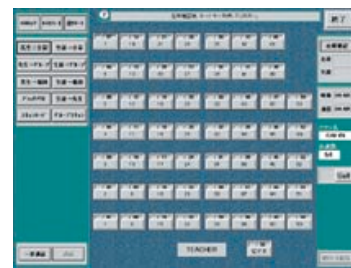

ステレオヘッドセット

パソコンやビデオに取付けるシステムの端末装置  
 スwitchカード( TD-751 )  
 外形寸法/ISAスロットに適合

スイッチカード(TD-651/651PCI)  
 外形寸法/ISA・PCIスロットに適合

オプションソフトウェア

LAN 環境でリモートパワーオンソフト  
**BOOT CAP**  
 先生のパソコンからリモート操作で生徒のパソコンを一斉または個別に起動することができます。  
 仕様  
 対応OS : Windows 95/98/NT4.0/2000/Me  
 接続方法 : LAN  
 通信プロトコル : TCP/IP  
 対象クライアント : Wake on LAN機能付き

システム操作ソフト  
**WINDOW CONSOLE**  
 CAI-EXシステムで使用するコンソールの操作を制御用パソコンの画面上でできます。  
 基本機能のほか座席レイアウトの変更や生徒名の登録ができます。  
 マウスクリックのほかタッチパネルも利用できます。  
 制御用PCの仕様  
 対応OS : Windows 95/98  
 接続方法 : シリアル(RS-232C準拠)  
 対応モデル : CAI-EX/Model.175/715/755