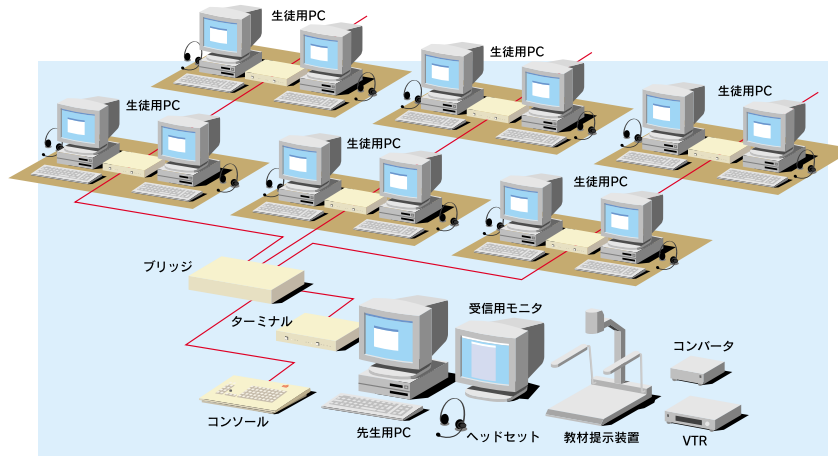

CAI-EX Model.715/755