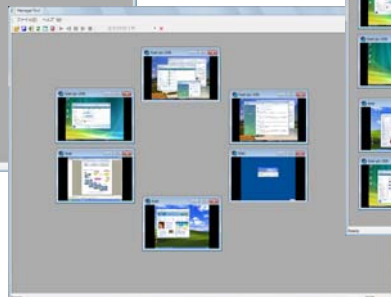

新発売 簡単&高性能!

View CAP PCのリモート操作 & 一覧表示

パソコン数台から教室・校内のパソコンの管理まで幅広く対応

- ◇ 講師用パソコンから各受講者パソコンの**リモート操作**が可能
- ◇ 講師用パソコンに各受講者パソコンの表示画面を**一覧で表示**
- ◇ 教室内だけでなく校内LANを利用した広範囲での運用が可能

管理者(講師)の手元で
リモート操作&一覧表示

PC教室

図書館

開放PC

研究室

View CAP の特徴

- 高画質設計のため多数の画面を一覧表示した小さい画面でも詳細に確認できます。
- 教室の実際のパソコン配置に合わせた表示画面が簡単に作成できます。
- 一覧表示の1画面のサイズや表示数は自由な設定や変更ができます。
- 一覧表示を見ながら各画面をマウスで拡大縮小ができます
- 一覧表示から1画面を選択してキーボードとマウスを使ったリモート操作が可能。
- 一覧表示画面の中でも各パソコンのリモート操作が可能です。
- インストールや設定は非常に簡単。導入したその日から活用できます。
- 新機能：ネットワークセグメントを越えたパソコンの画面も一覧表示が可能です。
- **最新機能**：管理プログラムとクライアントプログラムを同じパソコンにインストールすることが出来ます。これにより 一覧画面を表示している講師パソコンを上位の管理用PCで確認したり、リモート操作が可能になりました。

View CAP の主な機能

機能		概要
リモート操作	管理PCからのリモート操作	選択した1台を拡大表示にしてリモート操作を行ったり一覧表示画面(縮小画面)内でのリモート操作も可能
画面の一覧表示	レイアウト表示モード	実際の設置レイアウトに合わせた一覧表示
	自動整列モード	自動整列機能により、1画面に多数のPCを同時に表示する一覧表示
	グループ分け表示	設置場所別ごとにグループ分けし、設定した時間単位で各グループを巡回表示
	画面サイズの自由設定	一覧表示の各画面は通常のウィンドウ操作と同様に最大化と最小化及びマウス操作によるサイズ変更が可能
その他の機能	管理PCの複数設置	管理ソフトは1台だけでなく複数の導入が可能。2か所以上から同時に画面の一覧表示などが可能
	管理PCとクライアントの設置	管理用とクライアント用の両方のソフトが1台のPCに導入可能。これにより管理PCの画面自体を他の管理PCで確認したりリモート操作することが可能
	USBメモリへのインストール	管理ソフトのUSBメモリへのインストールが可能。USBメモリの持ち運びにより別の場所に移動しての運用も可能
対応OS	Windows XP/Vista	