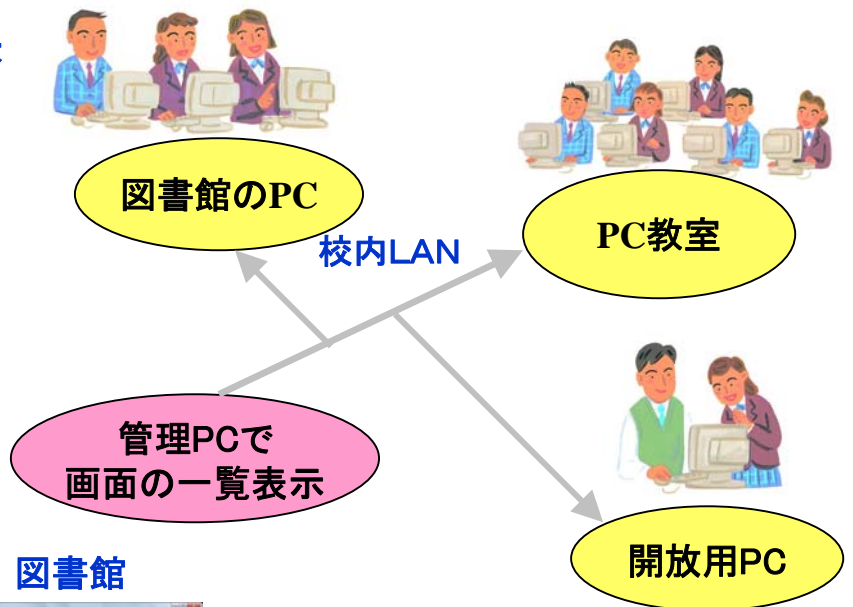

新発売 簡単&高性能!

View CAP PCのリモート操作 & 一覧表示

パソコン数台から教室・校内のパソコンの管理まで幅広く対応

- ◇ 講師用パソコンから各受講者パソコンの**リモート操作**が可能
- ◇ 講師用パソコンに各受講者パソコンの表示画面を**一覧で表示**
- ◇ 教室内だけでなく校内LANを利用した広範囲での運用が可能

管理者(講師)の手元で
リモート操作&一覧表示

PC教室

図書館

開放PC

研究室

View CAP の特徴

- 高画質設計のため多数の画面を一覧表示した小さい画面でも詳細に確認できます。
- 教室の実際のパソコン配置に合わせた表示画面が簡単に作成できます。
- 一覧表示の1画面のサイズや表示数は自由な設定や変更ができます。
- 一覧表示を見ながら各画面をマウスで拡大縮小ができます
- 一覧表示から1画面を選択してキーボードとマウスを使ったリモート操作が可能。
- 一覧表示画面の中でも各パソコンのリモート操作が可能です。
- インストールや設定は非常に簡単。導入したその日から活用できます。
- 新機能：ネットワークセグメントを越えたパソコンの画面も一覧表示が可能です。
- **最新機能**：管理プログラムとクライアントプログラムを同じパソコンにインストールすることが出来ます。これにより 一覧画面を表示している講師パソコンを上位の管理用PCで確認したり、リモート操作が可能になりました。

View CAP の主な機能

機能		概要
リモート操作	管理PCからのリモート操作	選択した1台を拡大表示にしてリモート操作を行ったり一覧表示画面(縮小画面)内でのリモート操作も可能
画面の一覧表示	レイアウト表示モード	実際の設置レイアウトに合わせた一覧表示
	自動整列モード	自動整列機能により、1画面に多数のPCを同時に表示する一覧表示
	グループ分け表示	設置場所別ごとにグループ分けし、設定した時間単位で各グループを巡回表示
	画面サイズの自由設定	一覧表示の各画面は通常のウィンドウ操作と同様に最大化と最小化及びマウス操作によるサイズ変更が可能
その他の機能	管理PCの複数設置	管理ソフトは1台だけでなく複数の導入が可能。2か所以上から同時に画面の一覧表示などが可能
	管理PCとクライアントの設置	管理用とクライアント用の両方のソフトが1台のPCに導入可能。これにより管理PCの画面自体を他の管理PCで確認したりリモート操作することが可能
	USBメモリへのインストール	管理ソフトのUSBメモリへのインストールが可能。USBメモリの持ち運びにより別の場所に移動しての運用も可能
対応OS	Windows XP/Vista	