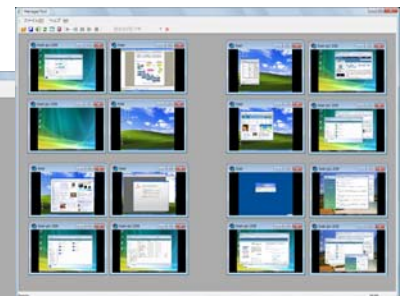

新発売 簡単&高性能!

View CAP PCのリモート操作 & 一覧表示

パソコン数台から教室・校内のパソコンの管理まで幅広く対応

- ◇ 講師用パソコンから各受講者パソコンの**リモート操作**が可能
- ◇ 講師用パソコンに各受講者パソコンの表示画面を**一覧で表示**
- ◇ 教室内だけでなく校内LANを利用した広範囲での運用が可能

管理者(講師)の手元で
リモート操作&一覧表示

PC教室

図書館

開放PC

研究室

View CAP の特徴

- 高画質設計のため多数の画面を一覧表示した小さい画面でも詳細に確認できます。
- 教室の実際のパソコン配置に合わせた表示画面が簡単に作成できます。
- 一覧表示の1画面のサイズや表示数は自由な設定や変更ができます。
- 一覧表示を見ながら各画面をマウスで拡大縮小ができます
- 一覧表示から1画面を選択してキーボードとマウスを使ったリモート操作が可能。
- 一覧表示画面の中でも各パソコンのリモート操作が可能です。
- インストールや設定は非常に簡単。導入したその日から活用できます。
- 新機能：ネットワークセグメントを越えたパソコンの画面も一覧表示が可能です。
- **最新機能**：管理プログラムとクライアントプログラムを同じパソコンにインストールすることが出来ます。これにより 一覧画面を表示している講師パソコンを上位の管理用PCで確認したり、リモート操作が可能になりました。

View CAP の主な機能

機能		概要
リモート操作	管理PCからのリモート操作	選択した1台を拡大表示にしてリモート操作を行ったり一覧表示画面(縮小画面)内でのリモート操作も可能
画面の一覧表示	レイアウト表示モード	実際の設置レイアウトに合わせた一覧表示
	自動整列モード	自動整列機能により、1画面に多数のPCを同時に表示する一覧表示
	グループ分け表示	設置場所別ごとにグループ分けし、設定した時間単位で各グループを巡回表示
	画面サイズの自由設定	一覧表示の各画面は通常のウィンドウ操作と同様に最大化と最小化及びマウス操作によるサイズ変更が可能
その他の機能	管理PCの複数設置	管理ソフトは1台だけでなく複数の導入が可能。2か所以上から同時に画面の一覧表示などが可能
	管理PCとクライアントの設置	管理用とクライアント用の両方のソフトが1台のPCに導入可能。これにより管理PCの画面自体を他の管理PCで確認したりリモート操作することが可能
	USBメモリへのインストール	管理ソフトのUSBメモリへのインストールが可能。USBメモリの持ち運びにより別の場所に移動しての運用も可能
対応OS	Windows XP/Vista	