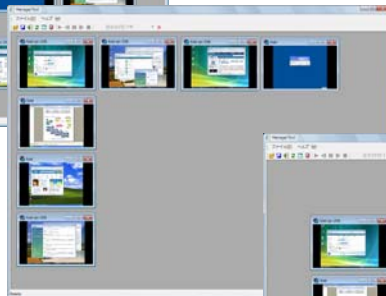

新発売 簡単&高性能!

View CAP PCのリモート操作 & 一覧表示

パソコン数台から教室・校内のパソコンの管理まで幅広く対応

- ◇ 講師用パソコンから各受講者パソコンの**リモート操作**が可能
- ◇ 講師用パソコンに各受講者パソコンの表示画面を**一覧で表示**
- ◇ 教室内だけでなく校内LANを利用した広範囲での運用が可能

管理者(講師)の手元で
リモート操作&一覧表示

PC教室

図書館

開放PC

研究室

View CAP の特徴

- 高画質設計のため多数の画面を一覧表示した小さい画面でも詳細に確認できます。
- 教室の実際のパソコン配置に合わせた表示画面が簡単に作成できます。
- 一覧表示の1画面のサイズや表示数は自由な設定や変更ができます。
- 一覧表示を見ながら各画面をマウスで拡大縮小ができます
- 一覧表示から1画面を選択してキーボードとマウスを使ったリモート操作が可能。
- 一覧表示画面の中でも各パソコンのリモート操作が可能です。
- インストールや設定は非常に簡単。導入したその日から活用できます。
- 新機能：ネットワークセグメントを越えたパソコンの画面も一覧表示が可能です。
- **最新機能**：管理プログラムとクライアントプログラムを同じパソコンにインストールすることが出来ます。これにより 一覧画面を表示している講師パソコンを上位の管理用PCで確認したり、リモート操作が可能になりました。

View CAP の主な機能

機能		概要
リモート操作	管理PCからのリモート操作	選択した1台を拡大表示にしてリモート操作を行ったり一覧表示画面(縮小画面)内でのリモート操作も可能
画面の一覧表示	レイアウト表示モード	実際の設置レイアウトに合わせた一覧表示
	自動整列モード	自動整列機能により、1画面に多数のPCを同時に表示する一覧表示
	グループ分け表示	設置場所別ごとにグループ分けし、設定した時間単位で各グループを巡回表示
	画面サイズの自由設定	一覧表示の各画面は通常のウィンドウ操作と同様に最大化と最小化及びマウス操作によるサイズ変更が可能
その他の機能	管理PCの複数設置	管理ソフトは1台だけでなく複数の導入が可能。2か所以上から同時に画面の一覧表示などが可能
	管理PCとクライアントの設置	管理用とクライアント用の両方のソフトが1台のPCに導入可能。これにより管理PCの画面自体を他の管理PCで確認したりリモート操作することが可能
	USBメモリへのインストール	管理ソフトのUSBメモリへのインストールが可能。USBメモリの持ち運びにより別の場所に移動しての運用も可能
対応OS	Windows XP/Vista	