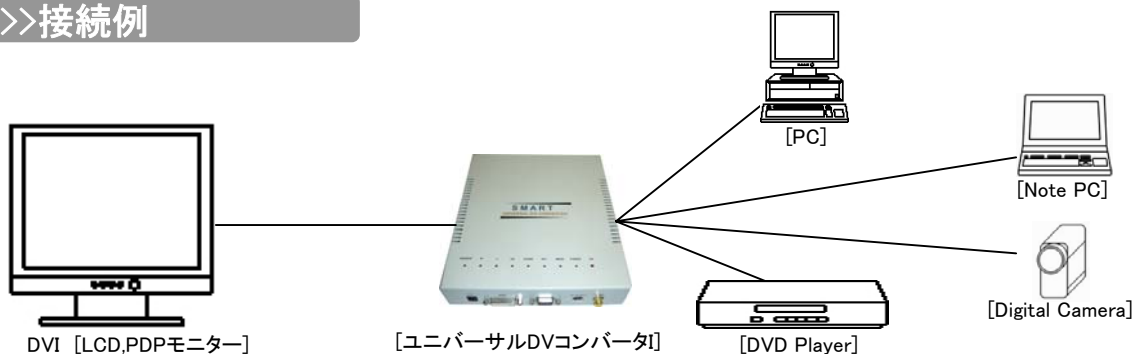

>>>接続例

※製品仕様・デザイン等は、予告なく変更することがあります。※その他の製品名等は、各社の商標または登録商標です。

販売 エバ電子株式会社 営業部 E-Mail: support@ever-denshi.co.jp <http://www.ever-denshi.co.jp>
〒252-0802 神奈川県藤沢市高倉1185-7 昭栄藤沢ビル3F TEL : 0466-41-0057 FAX : 0466-46-5311

製造 OPHIT CO.,LTD. <http://www.ophit.com>
Sin-Dong 486, Youngtong-Gu, Suwon-City, Gyeonggi-Do, SouthKorea