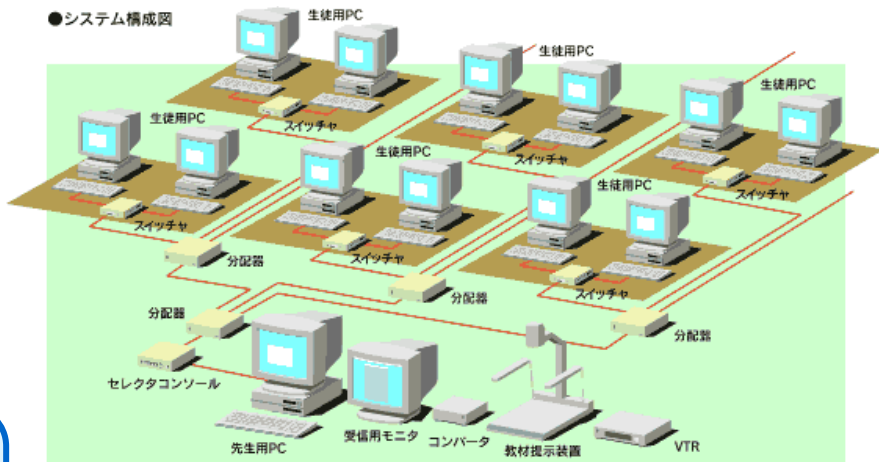

# CAI-EX Model.P15

モニタ表示

3入力 Full HD

ハード操作

AV機器

- RGB画像一斉分配システム
- セレクトアコンソールで簡単操作
- 先生からの画像を専用モニタに一斉分配

●システム構成図

OS・ソフトウェアを選ばないハードウェアRGB方式  
 構成:分配器・セレクトアコンソール・各種ケーブル

# CAI-EX Model.P25SX

切替表示

3入力 Full HD

ハード操作

AV機器

キーボードロック

- RGB画像一斉切替システム
- セレクトアコンソールで簡単操作
- 先生からの画像を一斉切替表示
- キーボード・マウスのロック機能

●システム構成図

OS・ソフトウェアを選ばないハードウェアRGB方式  
 構成:分配器・セレクトアコンソール・スイッチャ・各種ケーブル

# 機器構成

先生が生徒側に送る画像を選択するための切換器。

●3入力RGBセレクタコンソール