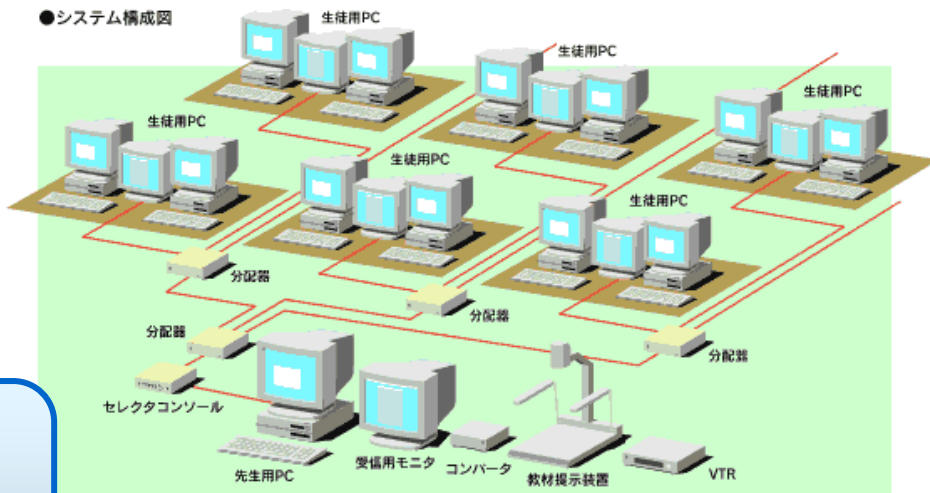

# CAI-EX Model.P15

モニタ表示

3入力 Full HD

ハード操作

AV機器

- RGB画像一斉分配システム
- セレクトアコンソールで簡単操作
- 先生からの画像を専用モニタに一斉分配

●システム構成図

OS・ソフトウェアを選ばないハードウェアRGB方式  
 構成:分配器・セレクトアコンソール・各種ケーブル

## 受信画面切替

# CAI-EX Model.P25SX

切替表示

3入力 Full HD

ハード操作

AV機器

キーボードロック

- RGB画像一斉切替システム
- セレクトアコンソールで簡単操作
- 先生からの画像を一斉切替表示
- キーボード・マウスのロック機能

●システム構成図

# 機器構成

先生が生徒側に送る画像を選択するための切換器。

●3入力RGBセレクタコンソール