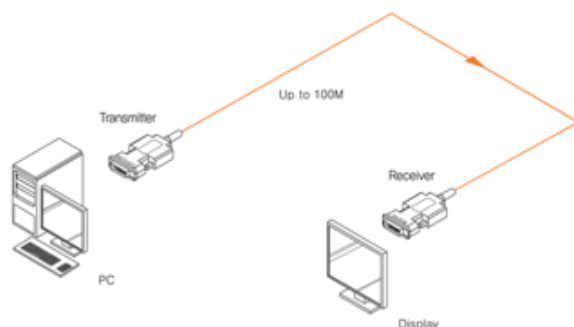

OPHIT DV 光延長ケーブル

Optical DVI Extension System

ever

Model: DD シリーズ

主な機能

- ・WUXGA /1080p 100m
- ・外部電源不要※環境による

映像仕様

ビデオインターフェイス	DVI (Single-Link)
バージョン	DVI 1.0
ビデオ帯域	165MHz (Single Link)
送信側コネクタ	DVD-D オス
受信側コネクタ	DVD-D オス
最大解像度	WUXGA(1920x1200) @ 60Hz, 1080p@ 60Hz
EDID送信	Real EDID transmission
HDCP	HDCP compliant

光ファイバー仕様

ファイバータイプ	Fiber+Copper Hybrid
本数	1
コネクタタイプ	
有効距離	100m
光学ソース	850nm VGSL
O/E変換	PIN Photo Diode

一般仕様

電源	外部電源不要 ※使用関係による
消費電力	送信側 0.85W / 受信側 0.85W
筐体材質	メタル
筐体寸法	W71 x D40 x H15 (mm)
パッケージ寸法	
保証期間	1年
認証	CE, FCC
適合環境	操作環境 0℃~50℃ 保管環境 -20℃~70℃

接続例

構成

- ・DDI-A010 10m
- ・DDI-A020 20m
- ・DDI-A030 30m
- ・DDI-A040 40m
- ・DDI-A050 50m
- ・DDI-A060 60m
- ・DDI-A070 70m
- ・DDI-A080 80m
- ・DDI-A090 90m
- ・DDI-A100 100m

※製品仕様・デザイン等は、予告なく変更することがあります。※その他の製品名等は、各社の商標または登録商標です。