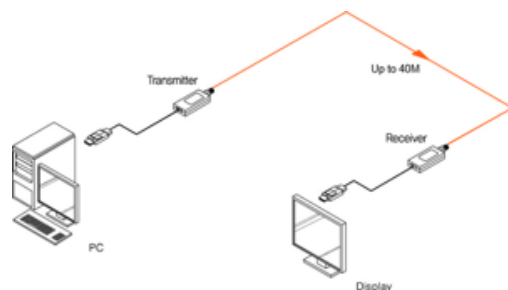

接続例

構成

- ・DPM2-A010 10m
- ・DPM2-A020 20m
- ・DPM2-A030 30m
- ・DPM2-A040 40m

※製品仕様・デザイン等は、予告なく変更することがあります。※その他の製品名等は、各社の商標または登録商標です。

販売 エバ電子株式会社 営業部 E-Mail: support@ever-denshi.co.jp <http://www.ever-denshi.co.jp>
〒252-0802 神奈川県藤沢市高倉1185-7 昭栄藤沢ビル3F TEL :0466-41-0057 FAX :0466-46-5311

製造 OPHIT OPHIT CO.,LTD. <http://www.ophit.com>
Sin-Dong 486, Youngtong-Gu, Suwon-City, Gyeonggi-Do, SouthKorea

20180123001N