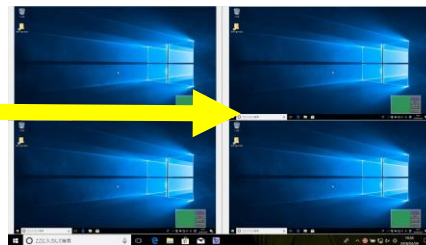

# School CAP3

操作が一目で分かるボタン表示の操作画面を採用。  
 簡単操作で、教室が一体となるコンピュータ授業の環境をご提供します。

画像配信

一覧表示  
分割表示

リモート操作

インターネット接  
続制限

ファイル  
配布改修

電源管理

操作画面イメージ

個別受信イメージ

4画面モニタリングイメージ

品名

授業支援ソフトウェア School CAP 3

機能一覧

映像配信	一斉配信、個別配信、グループ配信、学習者モデル配信
授業支援	モニタリング（シングル、マルチ）、オートスキャン、ブラックアウト、操作ロック、リモート操作、共有操作、ブラウザロック、アプリケーション起動・制限、ファイル（フォルダ）配布・回収・再配布、レポート提出、URL配信、テスト、アンケート、クリッカー、チャット、グループチャット、コール（呼び出し）、表示言語切り替え（日本語・英語）
管理	パソコン電源管理（ON/OFF/再起動/ログオン/ログオフ）、出席管理、データエクスポート、教室分離統合