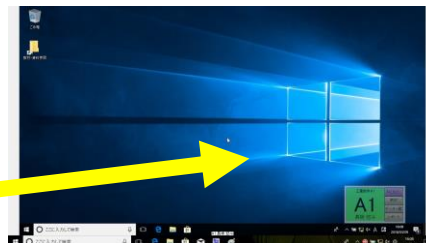

# School CAP3

操作が一目で分かるボタン表示の操作画面を採用。  
 簡単操作で、教室が一体となるコンピュータ授業の環境をご提供します。

画像配信

一覧表示  
分割表示

リモート操作

インターネット接  
続制限

ファイル  
配布改修

電源管理

操作画面イメージ

個別受信イメージ

4画面モニタリングイメージ

品名

授業支援ソフトウェア School CAP 3

機能一覧

映像配信	一斉配信、個別配信、グループ配信、学習者モデル配信
授業支援	モニタリング（シングル、マルチ）、オートスキャン、ブラックアウト、操作ロック、リモート操作、共有操作、ブラウザロック、アプリケーション起動・制限、ファイル（フォルダ）配布・回収・再配布、レポート提出、URL配信、テスト、アンケート、クリッカー、チャット、グループチャット、コール（呼び出し）、表示言語切り替え（日本語・英語）
管理	パソコン電源管理（ON/OFF/再起動/ログオン/ログオフ）、出席管理、データエクスポート、教室分離統合